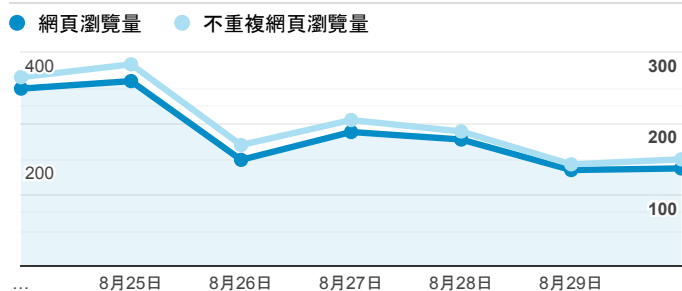

瀏覽量和不重複瀏覽量

造訪和瀏覽量 (依 來源/媒介 分組)

來源/媒介	工作階段	網頁瀏覽量
(direct) / (none)	558	1,088
google / organic	338	475
tku.edu.tw / referral	84	113
ee.tku.edu.tw / referral	5	6
chemistry.tku.edu.tw / referral	3	12
iit.tku.edu.tw / referral	3	3
me.tku.edu.tw / referral	3	3
bing / organic	2	3
baidu / organic	1	1
dvlp.www.tku.edu.tw / referral	1	1

造訪和新造訪率 (依 服務供應商 分組)

服務供應商	工作階段	網頁瀏覽量
(not set)	1,003	1,728

造訪和瀏覽量 (依 分享網址 分組)

分享網址	工作階段	網頁瀏覽量
eportfolio.tku.edu.tw/	434	613
sso.tku.edu.tw/ePortfolio/ilifeStu.cshtml?ln=zh_TW	146	446
eportfolio.tku.edu.tw/index_detail.aspx?category=10&rv=3	22	26
sso.tku.edu.tw/ePortfolio/ilifeStuClass.cshtml	22	27
eportfolio.tku.edu.tw/index_detail.aspx?category=17&rv=3	21	27
eportfolio.tku.edu.tw/index_detail.aspx?category=50&pg=7&srv=3	21	33
eportfolio.tku.edu.tw/index_detail.aspx?category=8&pg=2&srv=3	21	32
sso.tku.edu.tw/ePortfolio/ilifeStu.cshtml	17	62
eportfolio.tku.edu.tw/index_detail.aspx?category=8&rv=3	16	17
eportfolio.tku.edu.tw/tkustudentlink.aspx	16	18

造訪和瀏覽量 (依 社交網路 分組)

社交網路	工作階段	網頁瀏覽量
Facebook	1	1