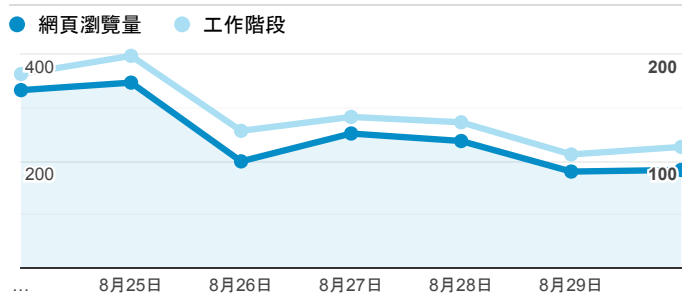

報表02_流量

2020年8月24日 - 2020年8月30日

所有使用者
100.00% 個工作階段

瀏覽量和平均網頁停留時間

瀏覽量和造訪

瀏覽量和不重複瀏覽量

造訪和瀏覽量 (依 來源/媒介 分組)

來源/媒介	工作階段	網頁瀏覽量
(direct) / (none)	558	1,088
google / organic	338	475
tku.edu.tw / referral	84	113
ee.tku.edu.tw / referral	5	6
chemistry.tku.edu.tw / referral	3	12
iit.tku.edu.tw / referral	3	3
me.tku.edu.tw / referral	3	3
bing / organic	2	3
baidu / organic	1	1
dvlp.www.tku.edu.tw / referral	1	1

造訪和新造訪率 (依 服務供應商 分組)

服務供應商	工作階段	網頁瀏覽量
(not set)	1,003	1,728

造訪和瀏覽量 (依 分享網址 分組)

分享網址	工作階段	網頁瀏覽量
eportfolio.tku.edu.tw/	434	613
sso.tku.edu.tw/ePortfolio/ilifeStu.cshtml?ln=zh_TW	146	446
eportfolio.tku.edu.tw/index_detail.aspx?category=10&rv=3	22	26
sso.tku.edu.tw/ePortfolio/ilifeStuClass.cshtml	22	27
eportfolio.tku.edu.tw/index_detail.aspx?category=17&rv=3	21	27
eportfolio.tku.edu.tw/index_detail.aspx?category=50&pg=7&srv=3	21	33
eportfolio.tku.edu.tw/index_detail.aspx?category=8&pg=2&srv=3	21	32
sso.tku.edu.tw/ePortfolio/ilifeStu.cshtml	17	62
eportfolio.tku.edu.tw/index_detail.aspx?category=8&rv=3	16	17
eportfolio.tku.edu.tw/tkustudentlink.aspx	16	18

造訪和瀏覽量 (依 社交網路 分組)

社交網路	工作階段	網頁瀏覽量
Facebook	1	1