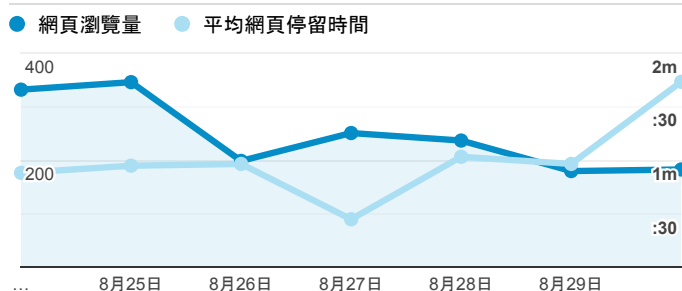

## 報表02\_流量

2020年8月24日 - 2020年8月30日

所有使用者  
100.00% 個工作階段

### 瀏覽量和平均網頁停留時間